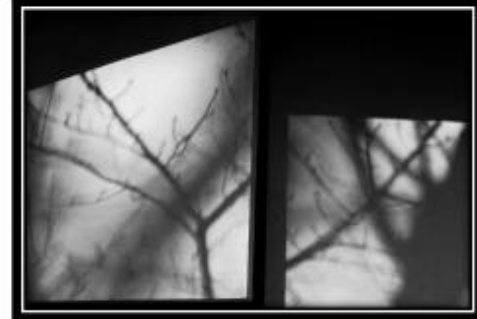

コスモス(秋桜)
撮影:大矢富夫

赤目溪谷
撮影:吉田宗忠

エノコロ草
撮影:加茂清次

紅葉(もみじ)
撮影:寺内伸也

手取峡谷
撮影:寺内伸也

(たまねぎ)

(窓)

冬 日

緑地公園日本民家集落博物館にて撮影
冬の午後の陽射しは、光と影であらゆる場面を創ってくれます。

(撮影・文:藤川芳尚)